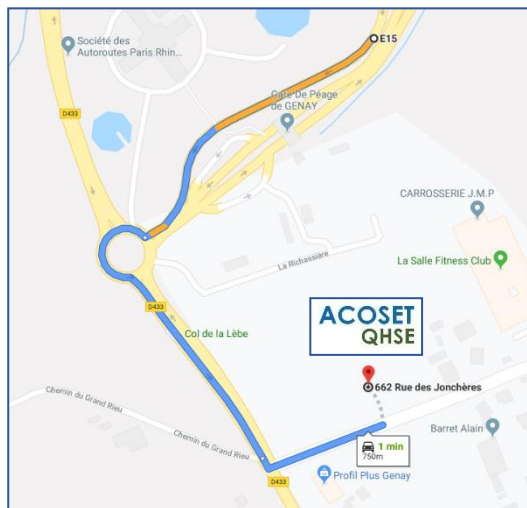

ACOSET QHSE

Actipack de la Richassière - Bâtiment i –
662, rue des Jonchères – 69730 GENAY
Tél : 04 78 98 13 13

En provenance du Nord (Paris, Villefranche sur Saône) :

Prendre l'A6 direction Lyon
Rejoindre l'A46 Direction Marseille
Prendre la sortie n° 2 « Neuville sur Saône /
Zone Industrielle Lyon Nord »

En provenance de Genève :

Prendre l'A1 direction France
Continuer sur l'A401
Continuer sur l'A40 direction Lyon
Rejoindre l'A46 direction Paris
Prendre la sortie n° 2 « Neuville sur Saône /
Zone Industrielle Lyon Nord »

En provenance du Sud (Montpellier, Marseille)

Rejoindre l'A7 direction Lyon / Paris
Rejoindre l'A46 direction Paris
Prendre la sortie n° 2 « Neuville sur Saône /
Zone Industrielle Lyon Nord »

Sortie de l'Autoroute :

Au rond-point, prendre à gauche la D433
et continuer sur 100m
Prendre la 1ère à gauche
L'entrée de L'Actipark de la Richassière est
sur votre gauche.

Dans l'Actipark de la Richassière :

Suivez les flèches jusqu'au Bâtiment « i »